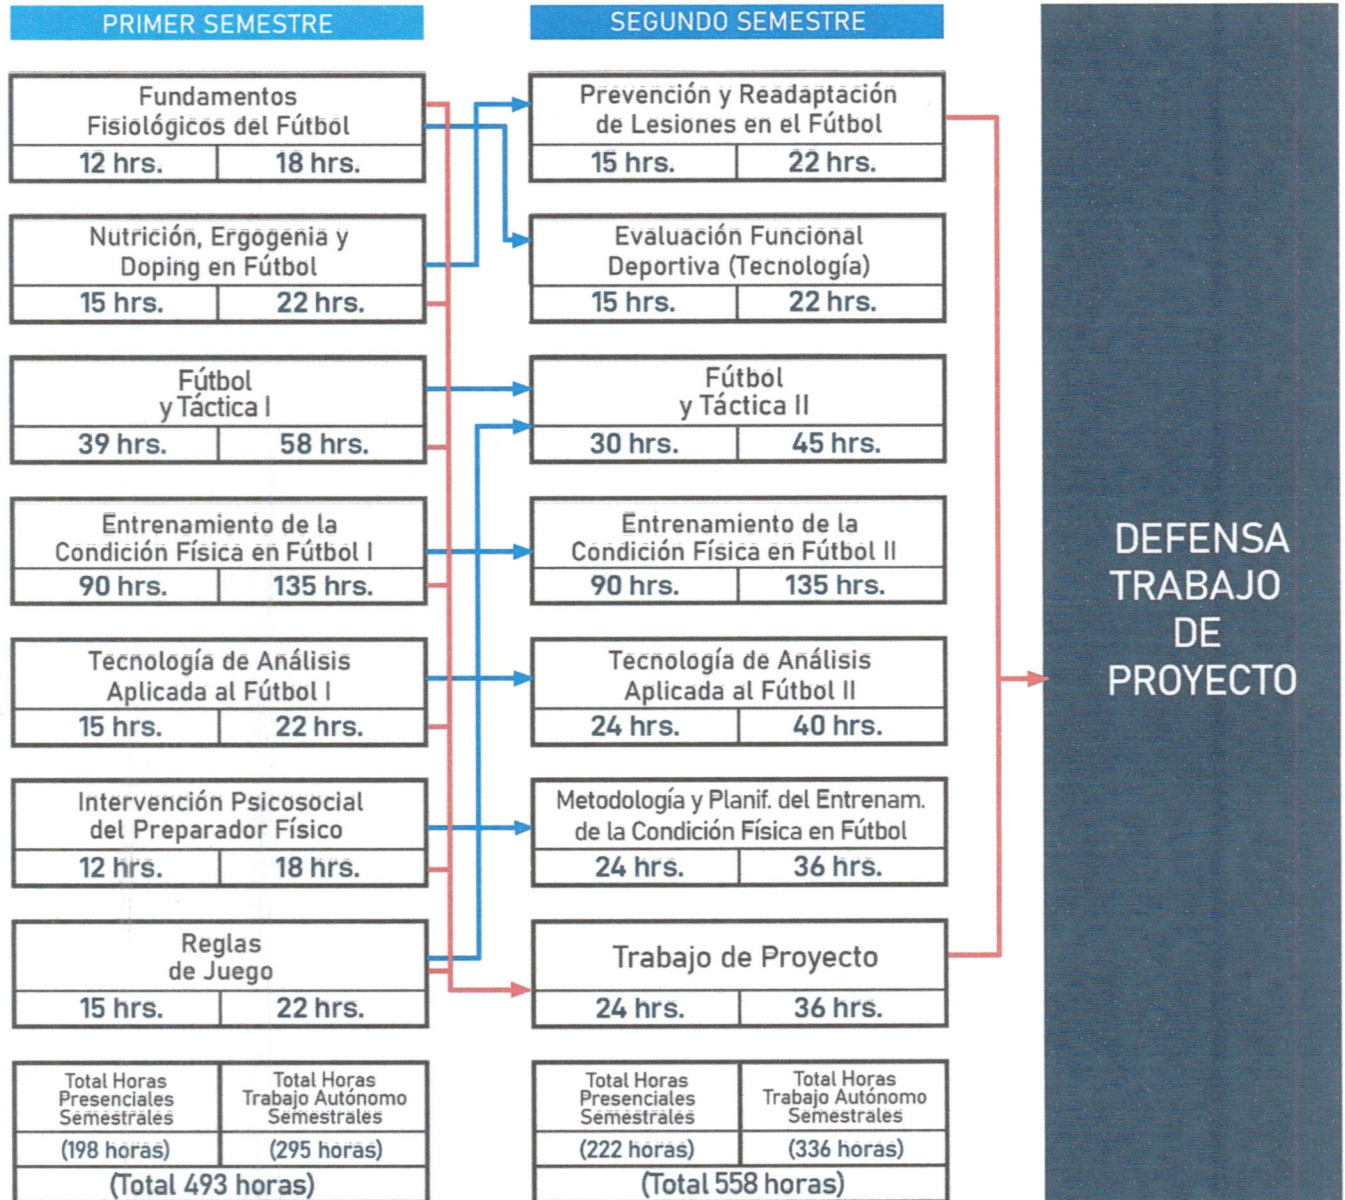

POSTÍTULO PREPARADOR FÍSICO EN FÚTBOL

Total Postítulo = 1.051 hrs

* Carga Docente de Asignatura expresada en horas totales pedagógicas presenciales.

** La presente malla está sujeta a modificaciones por razones de actualización y un mejor proceso formativo. Ésta indica las asignaturas semestrales, pero no los pre-requisitos de las asignaturas.